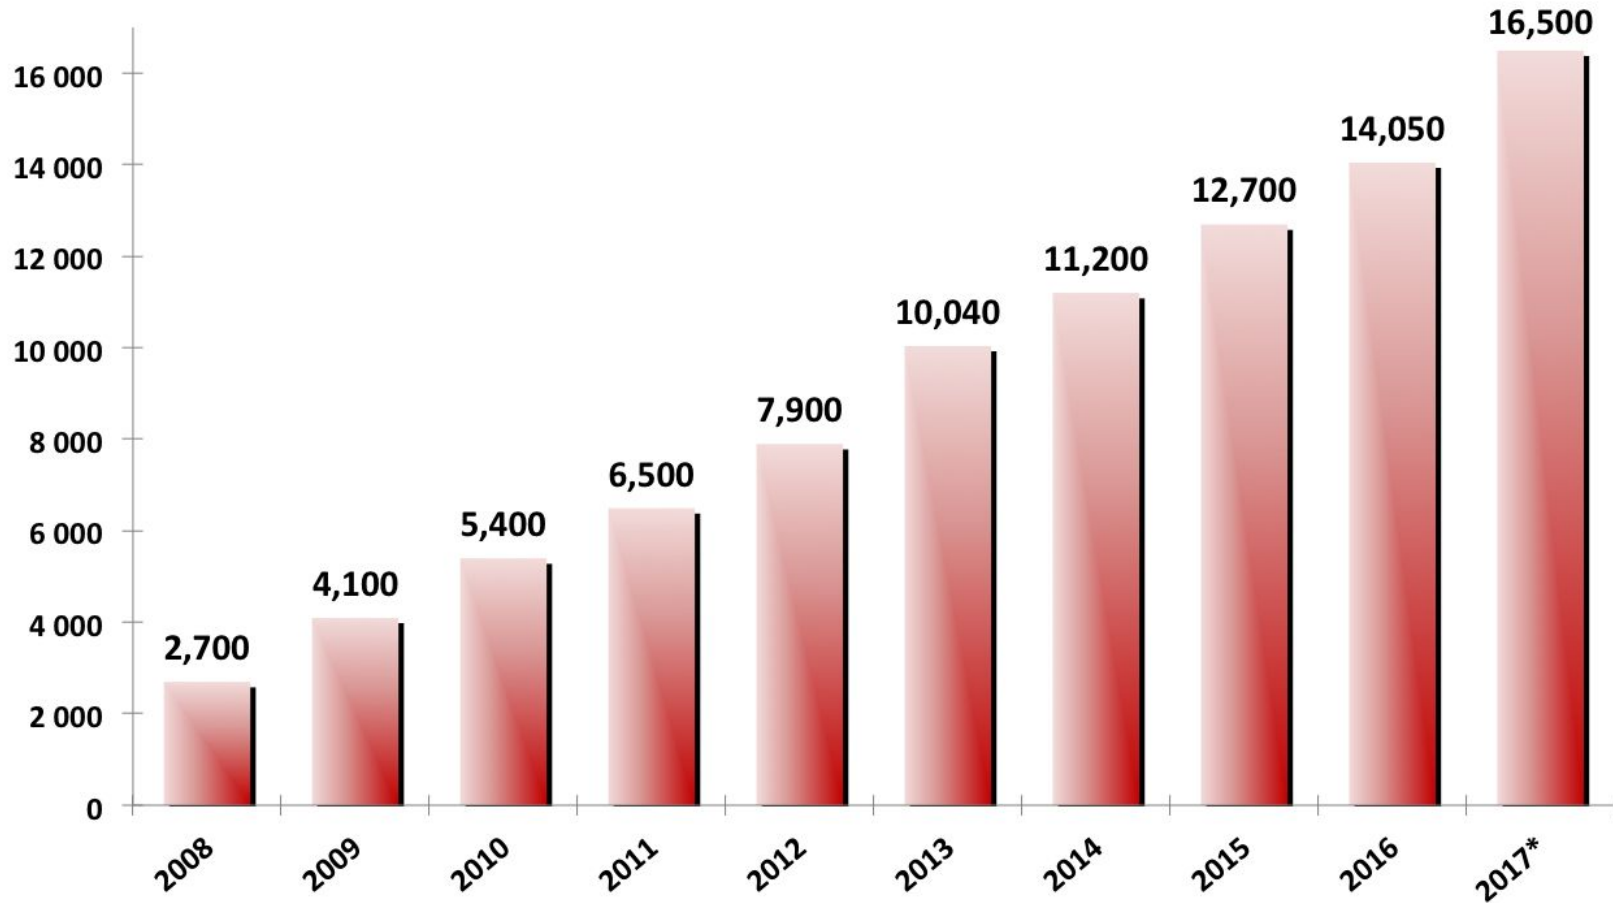

TELEMA 3 minutiga

Hele Hammer, juhataja

Telema väärtus- pakkumine

Me teeme
tarneaahelad
efektiivsemaks
asendades
paberdokumentid
e-dokumentidega

Telema

TELEMA NUMBRITES

- Ligi 60 000 e-dokumenti päevas
- 15 000 000 e-dokumenti aastas
- 90 000 e-tarne paari
- 4000 kauplust <--> 1200 tarnijat

TELEMA NUMBRITES

- Koduturg – Eesti, Läti, Leedu
- 16 aastat kogemust
- 32 töötajat
- 99,998% teenuse kättesaadavus

Telema

DOKUMENDID 2008-2017, (tuhat)

KÄIVE 2008-2017 (tuh €)

Telema peamine (eristuv) kompetents