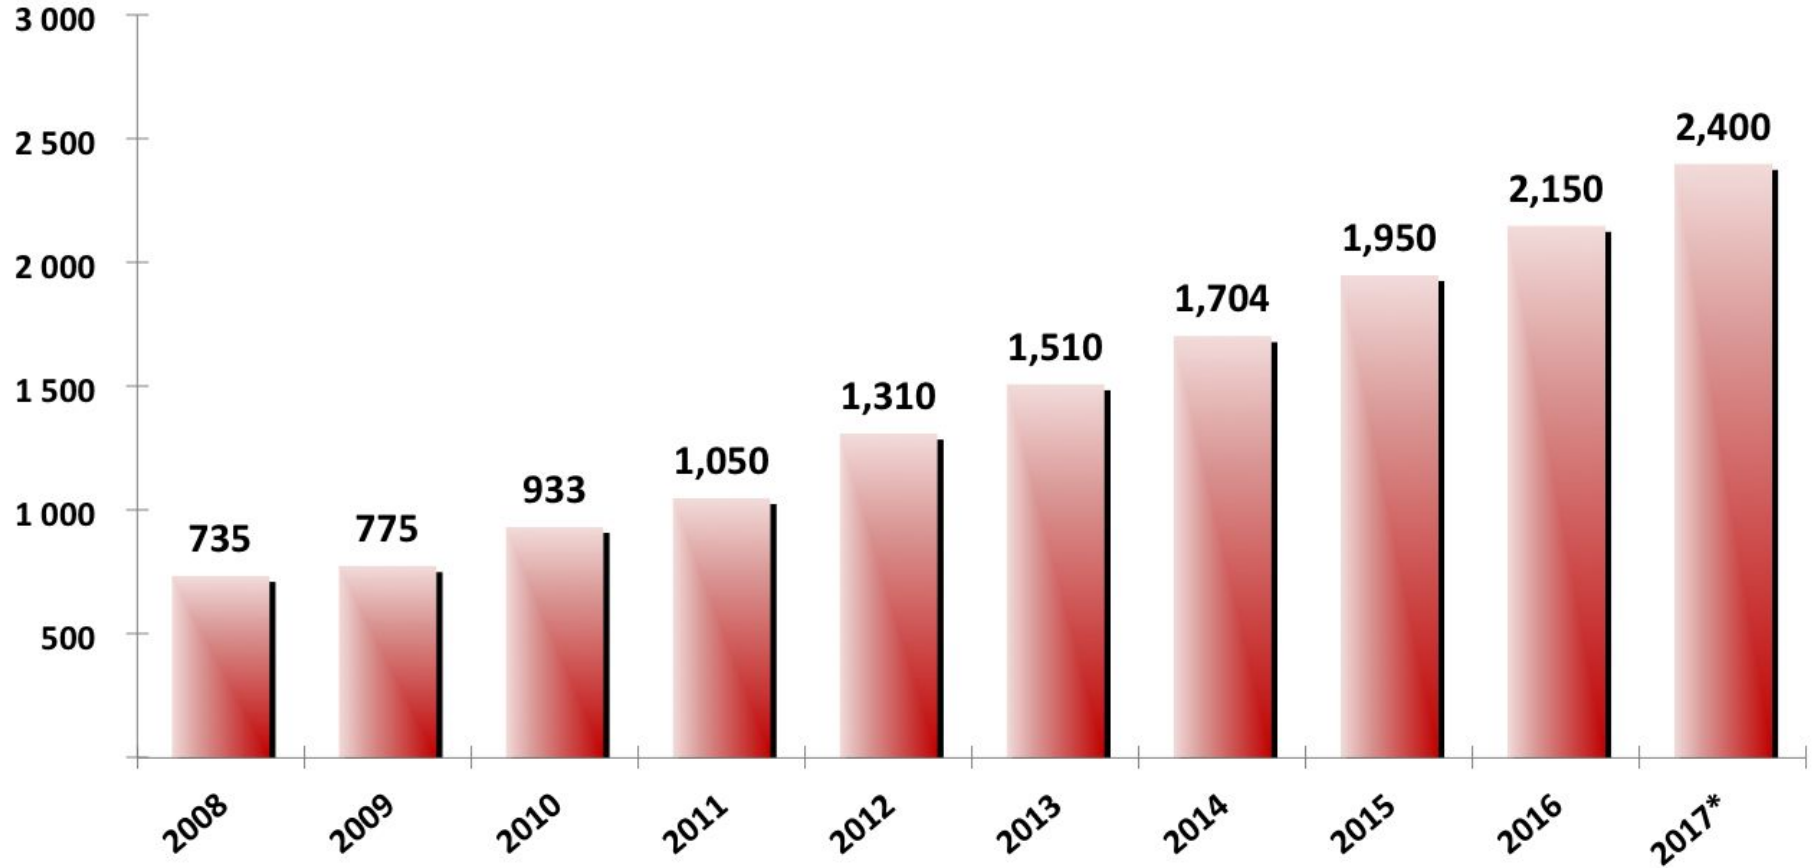

TELEMA 3 minutiga

Hele Hammer, juhataja

Telema väärtus- pakkumine

Me teeme
tarneaahelad
efektiivsemaks
asendades
paberdokumentid
e-dokumentidega

Telema

TELEMA NUMBRITES

- Ligi 60 000 e-dokumenti päevas
- 15 000 000 e-dokumenti aastas
- 90 000 e-tarne paari
- 4000 kauplust <--> 1200 tarnijat

TELEMA NUMBRITES

- Koduturg – Eesti, Läti, Leedu
- 16 aastat kogemust
- 32 töötajat
- 99,998% teenuse kättesaadavus

Telema

DOKUMENDID 2008-2017, (tuhat)

KÄIVE 2008-2017 (tuh €)

Telema peamine (eristuv) kompetents